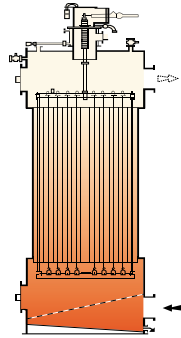

2 湿式电除尘器

湿式电除尘器在设计和原理等很多方面与干式除尘器非常相似,最基本的差别在于湿式设备适合在烟气温度等于或低于露点的环境下使用,利用水或其它液体间歇或连续地清洗收尘板的粉尘,区别于干式除尘器中收尘极的振打方式。

湿式除尘器能清除具有粘性或饱和温度范围内的烟气中的粉尘,是能收集高电阻粉尘和气态物质的设备。根据工程情况把Honey Comb Type (垂直流)和G-Opzel Type(水平流)的两种湿式电除尘器作为标准模型。

特点

- 较低排放浓度
- 对极大电阻粉尘和水汽具有较高的除尘效率
- 有效的水膜设计
- 设计多种放电极
- 综合性的废水处理设备

• 立式湿式ESP结构图