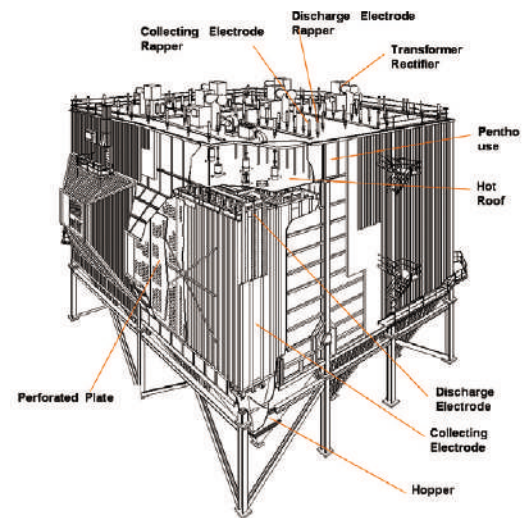

• 电除尘器结构图

工程业绩

- 韩国保宁火力发电厂 1~8号机组 500MW (1983~2006年)
- 日本Kasime火力发电厂 (2000年)
- 韩国泰安火力发电厂 7, 8号机组 550MW × 4 (2004年)
- 台湾台中火力发电厂 9, 10号机组 550MW × 2 (2001年)
- 韩国POSCO 浦项 1~4号烧结机 (1986~2008年)
- 韩国POSCO 光阳镍铁工厂 (2007年)