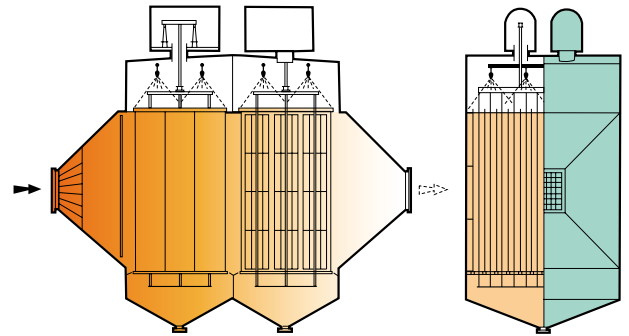

• 台湾台中火力发电厂

• 保宁火力 1~8号机组

• 日本Kasima火力发电厂

• 泰安火力 7~8号机组

2 湿式电除尘器

湿式电除尘器在设计和原理等很多方面与干式除尘器非常相似,最基本的差别在于湿式设备适合在烟气温度等于或低于露点的环境下使用,利用水或其它液体间歇或连续地清洗收尘板的粉尘,区别于干式除尘器中收尘极的振打方式。

湿式除尘器能清除具有粘性或饱和温度范围内的烟气中的粉尘,是能收集高电阻粉尘和气态物质的设备。根据工程情况把Honey Comb Type (垂直流)和G-Opzel Type(水平流)的两种湿式电除尘器作为标准模型。

特点

- 较低排放浓度
- 对极大电阻粉尘和水汽具有较高的除尘效率
- 有效的水膜设计
- 设计多种放电极
- 综合性的废水处理设备

• 立式湿式ESP结构图

• 卧式湿式ESP结构图

工程业绩

- 韩国POSCO光阳minimill第二工厂湿式ESP (1997年)
- 韩国POSCO STS 第3炼钢(TCM) 湿式ESP (2001年)
- 韩国POSCO浦项 TLC Slag处理设备(2002年)
- 韩国POSCO光阳1, 2连铸设备 (2003年)