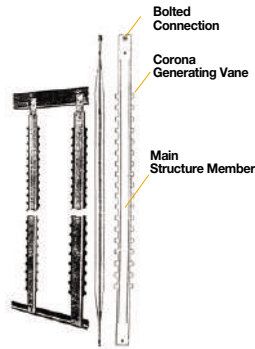

电除尘器及隧道/地下空间用电除尘器

电除尘器 (ESP, Electrostatic Precipitator)

1 干式电除尘器

电除尘器是利用高压直流电产生电晕放电并使烟气中的粒子带静电, 利用静电力分离烟气和粉尘的除尘设备, 在重力和离心力难以捕捉到的亚微米级范围内也有有效的集尘方式。

特点

- 为顾客量身定制的系统设计
- 提供理想气流的收尘电极(G-Opzel™板, 商标注册号 第0600233号)
- 较高耐久性和高效放电特性的放电电极(DURATROD™, 商标注册号 第0600235号)
- 电子振打装置(MIGI™振打器, 商标注册号 第0600234号)
- 具备高收尘效率和节能的半脉冲、多脉冲荷电装备

• 放电电极图纸

• 电除尘器结构图

工程业绩

- 韩国保宁火力发电厂 1~8号机组 500MW (1983~2006年)
- 日本Kasime火力发电厂 (2000年)
- 韩国泰安火力发电厂 7, 8号机组 550MW × 4 (2004年)
- 台湾台中火力发电厂 9, 10号机组 550MW × 2 (2001年)
- 韩国POSCO 浦项 1~4号烧结机 (1986~2008年)
- 韩国POSCO 光阳镍铁工厂 (2007年)