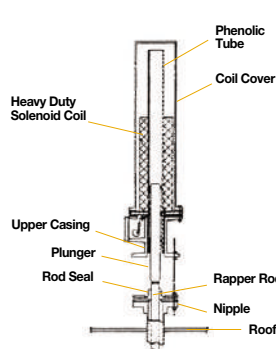

特点

- 为顾客量身定制的系统设计
- 提供理想气流的收尘电极(G-Opzel™板, 商标注册号 第0600233号)
- 较高耐久性和高效放电特性的放电电极(DURATROD™, 商标注册号 第0600235号)
- 电子振打装置(MIGI™振打器, 商标注册号 第0600234号)
- 具备高收尘效率和节能的半脉冲、多脉冲荷电装备

• 收尘极图纸

• 放电电极图纸

• 电子振打装置图纸

• 电除尘器结构图