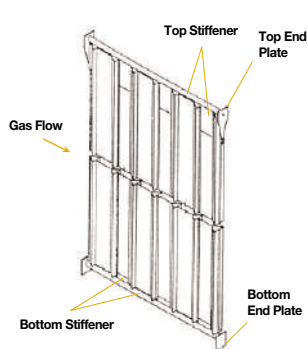

电除尘器及隧道/地下空间用电除尘器

电除尘器 (ESP, Electrostatic Precipitator)

1 干式电除尘器

电除尘器是利用高压直流电产生电晕放电并使烟气中的粒子带静电, 利用静电力分离烟气和粉尘的除尘设备, 在重力和离心力难以捕捉到的亚微米级范围内也有有效的集尘方式。

特点

- 为顾客量身定制的系统设计
- 提供理想气流的收尘电极(G-Opzel™板, 商标注册号 第0600233号)
- 较高耐久性和高效放电特性的放电电极(DURATROD™, 商标注册号 第0600235号)
- 电子振打装置(MIGI™振打器, 商标注册号 第0600234号)
- 具备高收尘效率和节能的半脉冲、多脉冲荷电装备

• 收尘极图纸